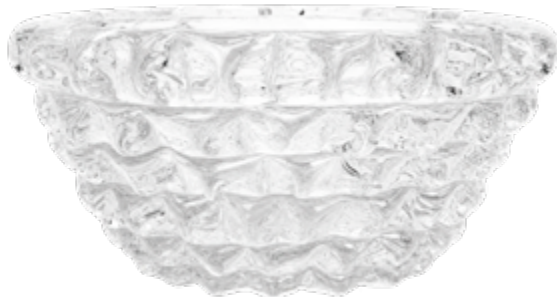

CENTRO DE MESA
Milão G

17010 G /36 /48

33 X 26 X 15   COR 38
COMPL. ARG. ALT.
9,500^{kg}