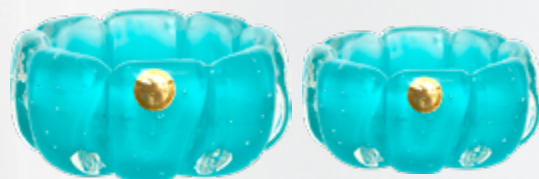

VASO
Laura M

8582-M /36 /48

10 X 10 X 27 COR 65
COMP. LARG. ALT.
1,150kg

VASO
Laura P

8582-P /36 /48

8 X 8 X 21 COR 65
COMP. LARG. ALT.
0,650kg

CACHEPOT
Zurique P

8459-P /36 /48