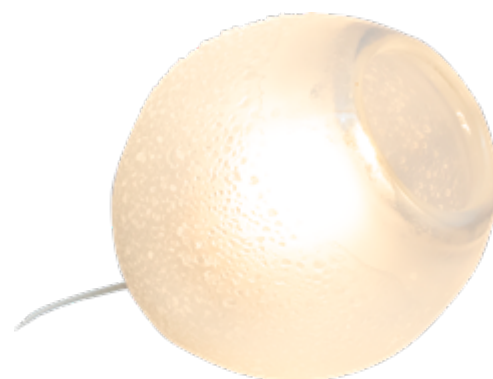

| Iluminação.

LUMINARIA
Venice

52002 /36
25 X 25 X 27 COR 38
COMP. LARG. ALT.
5,950kg