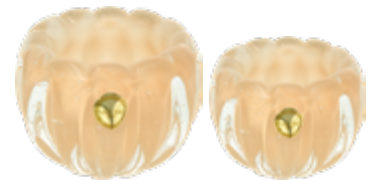

**CACHEPOT
Liceu P**

8816-P /36 /48

13 X 13 X 10
COMP. LARG. ALT. COR 63
1,350kg

**CACHEPOT
Liceu PP**

8816-PP /36 /48

9 X 9 X 6
COMP. LARG. ALT. COR 63
0,450kg