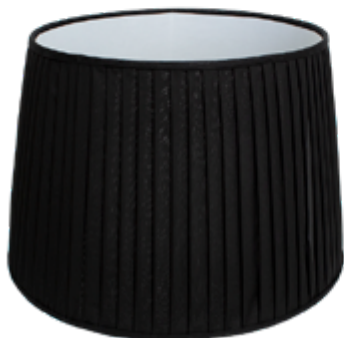

- SELEÇÃO LABONE -  
*Cúpulas*

Cúpula Cilíndrica  
**Linho**

	Diamêtro	Altura
CP30	ø30cm	x 20cm
CP40	ø40cm	x 22cm
CP45	ø45cm	x 30cm
CP50	ø50cm	x 30cm

Cúpula Cilíndrica  
**Algodão**

	Diamêtro	Altura
CP30-	ø30cm	x 22cm
CP40-	ø40cm	x 25cm
CP45-	ø45cm	x 30cm
CP50-	ø50cm	x 30cm