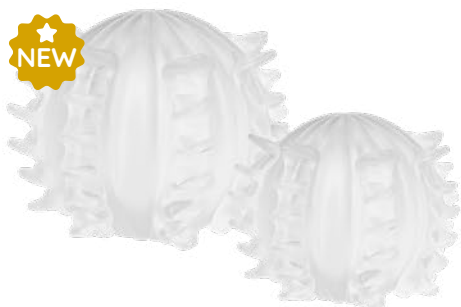

NEW

Bola Troppeto Matte P

5699P 736
s/ouro
16cm x 16cm x 12cm
Comp. Larg. Alt.
1,70kg 43/Cor Ônix

Bola Troppeto Matte PP

5699PP 736
s/ouro
14cm x 14cm x 10cm
Comp. Larg. Alt.
1,15kg 43/Cor Ônix

NEW