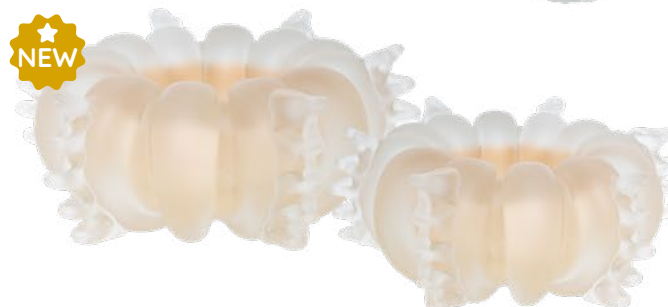

NEW

Cachepot Psyri Matte P

5654P 736
s/ouro
21cm x 21cm x 10cm
Comp. Larg. Alt.
2,90kg 43/Cor Ônix

Cachepot Psyri Matte PP

5654PP 736
s/ouro
18cm x 18cm x 8cm
Comp. Larg. Alt.
2,00kg 43/Cor Ônix

-COLEÇÃO-
Aguzzo