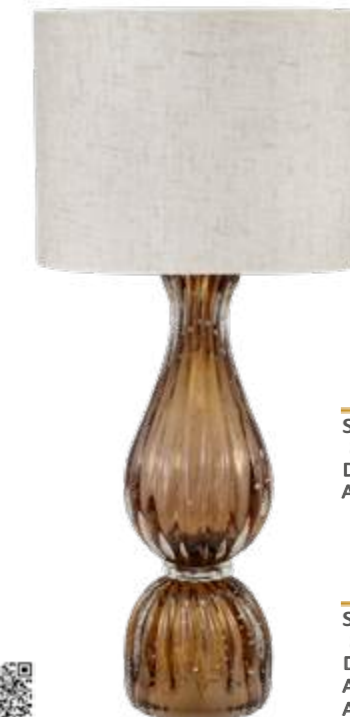

BASE LOUVRE P
SEM CÚPULA
SEM OURO: COM OURO:
8701P/36 8701P/48
Diâmetro/Largura:15cm
Altura:40cm Peso:5,05kg